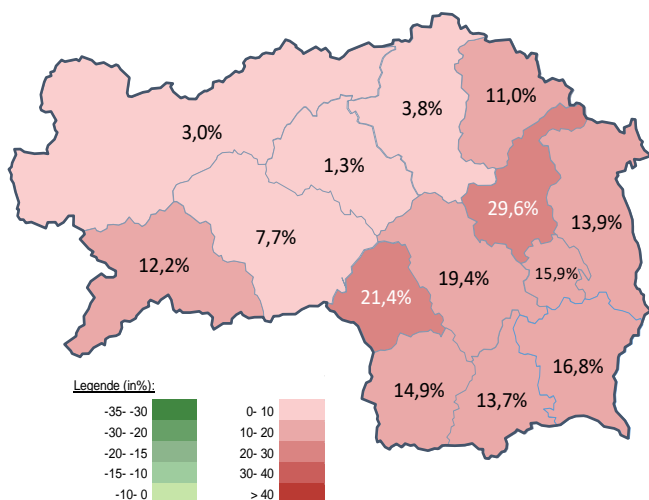

Arbeitsmarktkennndaten November 2024

	Veränderung zu 2023		Vergleich zur Steiermark		
	absolut	relativ in %			
Bestand vorgemerkte Arbeitslose	1.258	222	21,4%	35.120	15,2%
Frauen	530	100	23,3%	15.354	14,8%
Männer*	728	122	20,1%	19.766	15,5%
unter 25 Jahre	156	28	21,9%	3.794	8,9%
25 bis unter 50 Jahre	636	115	22,1%	19.230	17,1%
über 50 Jahre	466	79	20,4%	12.096	14,4%
Ausländer_innen	212	23	12,2%	12.212	19,2%
mit ges. Vermittlungseinschränkungen	467	61	15,0%	12.177	12,7%
davon anerkannte Behinderte	123	30	32,3%	2.664	21,8%
in Schulungen des AMS	328	20	6,5%	8.567	-0,5%
Dynamik: arbeitslos geworden	450	79	21,3%	9.572	1,3%
Arbeitslosigkeit beendet	337	14	4,3%	8.387	-2,0%
dar. Arbeitsaufnahmen	158	26	19,7%	4.195	2,7%

* Männer und Personen mit alternativem Geschlechtseintrag (gilt für den gesamten Bericht)

Stellen- und Lehrstellenmarkt November 2024

Bestand	Steiermark			Zugang	Steiermark		
	+/- zu 2023		in %		+/- zu 2023		in %
	absolut	in %		absolut	in %		
offene Stellen (sofort verfügbar)	331	-82 -19,9%	11.364 -10,6%	offene Stellen	160	-6 -3,6%	4.706 -6,0%
offene Stellen (nicht sof. verf.)	88	38 76,0%	1.631 12,3%				
Lehrstellensuchende	30	2 7,1%	708 -8,2%	Lehrstellensuchende	23	4 21,1%	569 3,8%
offene Lehrstellen (sofort verf.)	27	-8 -22,9%	1.083 -5,2%	offene Lehrstellen	43	21 95,5%	619 -4,5%

Veränderung der Arbeitslosigkeit im November 2024