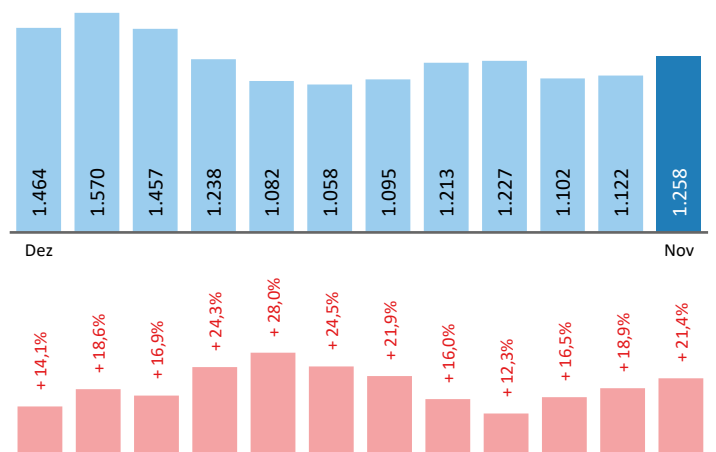

#### Arbeitsmarktkennndaten November 2024

	Veränderung zu 2023		Vergleich zur Steiermark		
	absolut	relativ in %			
<b>Bestand vorgemerkte Arbeitslose</b>	<b>1.258</b>	<b>222</b>	 21,4%	<b>35.120</b>	 15,2%
Frauen	530	100	 23,3%	15.354	 14,8%
Männer*	728	122	 20,1%	19.766	 15,5%
unter 25 Jahre	156	28	 21,9%	3.794	 8,9%
25 bis unter 50 Jahre	636	115	 22,1%	19.230	 17,1%
über 50 Jahre	466	79	 20,4%	12.096	 14,4%
Ausländer_innen	212	23	 12,2%	12.212	 19,2%
mit ges. Vermittlungseinschränkungen	467	61	 15,0%	12.177	 12,7%
davon anerkannte Behinderte	123	30	 32,3%	2.664	 21,8%
in Schulungen des AMS	328	20	 6,5%	8.567	-0,5%
Dynamik: arbeitslos geworden	450	79	 21,3%	9.572	 1,3%
Arbeitslosigkeit beendet	337	14	 4,3%	8.387	-2,0%
dar. Arbeitsaufnahmen	158	26	 19,7%	4.195	 2,7%

#### Stellen- und Lehrstellenmarkt November 2024

Bestand	Steiermark			Zugang	Steiermark		
	+/- zu 2023		in %		+/- zu 2023		in %
	absolut	in %		absolut	in %		
offene Stellen (sofort verfügbar)	331	-82 -19,9%	11.364 -10,6%	offene Stellen	160	-6 -3,6%	4.706 -6,0%
offene Stellen (nicht sof. verf.)	88	38 76,0%	1.631 12,3%				
Lehrstellensuchende	30	2 7,1%	708 -8,2%	Lehrstellensuchende	23	4 21,1%	569 3,8%
offene Lehrstellen (sofort verf.)	27	-8 -22,9%	1.083 -5,2%	offene Lehrstellen	43	21 95,5%	619 -4,5%

#### Veränderung der Arbeitslosigkeit im November 2024

#### Veränderung der Arbeitslosigkeit

(in den letzten 12 Monaten)