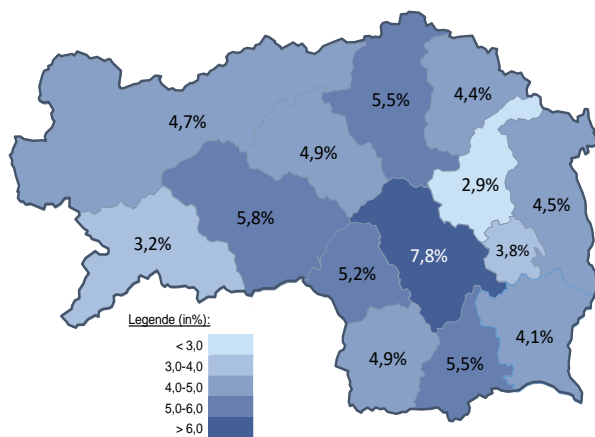

Kenndaten nach ausgewählten Wirtschaftsklassen im Monat Oktober 2024

Wirtschaftsklasse	vorgemerkte Arbeitslose		Beschäftigte		Arbeitslosenquote		Zugang offene Stellen	
	Veränderung zum Vorjahresmonat	in %	in %	in %	in % Pkt	in %	in %	
Produktion (Herstellung von Waren)	193	33,1%	4.664	-3,0%	4,0%	1,0%	7	40,0%
Bauwesen	68	19,3%	1.438	-4,7%	4,5%	0,9%	6	-14,3%
Handel	152	24,6%	3.213	-2,7%	4,5%	1,0%	55	37,5%
Verkehrswesen	43	16,2%	758	-1,7%	5,4%	0,8%	0	-100,0%
Beherbergung und Gastronomie	108	13,7%	656	2,0%	14,1%	1,3%	21	90,9%
wirtschaftliche Dienstleistungen	170	8,3%	693	-11,9%	19,7%	3,1%	37	54,2%
dar. Überlassung von Arbeitskräften	121	4,3%	342	-17,2%	26,1%	4,2%	31	34,8%
dar. Gebäudebetreuung	39	56,0%	226	1,3%	14,7%	4,6%	6	500,0%
Gesundheits- und Sozialwesen	150	4,9%	1.983	1,0%	7,0%	0,2%	32	300,0%
Voitsberg	1.122	18,9%	20.464	-1,0%	5,2%	0,8%	198	70,7%
Steiermark	33.127	14,8%	550.693	-0,5%	5,7%	0,7%	6.674	0,8%

Arbeitsmarktservice Voitsberg

Stadtpark 1
8570 Voitsberg
Tel: +43 50 904 640

E-Mail: ams.voitsberg@ams.at

Medieninhaber, Verleger und Herausgeber

Arbeitsmarktservice Steiermark
8020 Graz, Babenbergerstraße 33 | Tel. +43 50 904 640
<https://www.ams.at/#steiermark> | statistik.steiermark@ams.at

Verwendung mit Quellenangabe gestattet