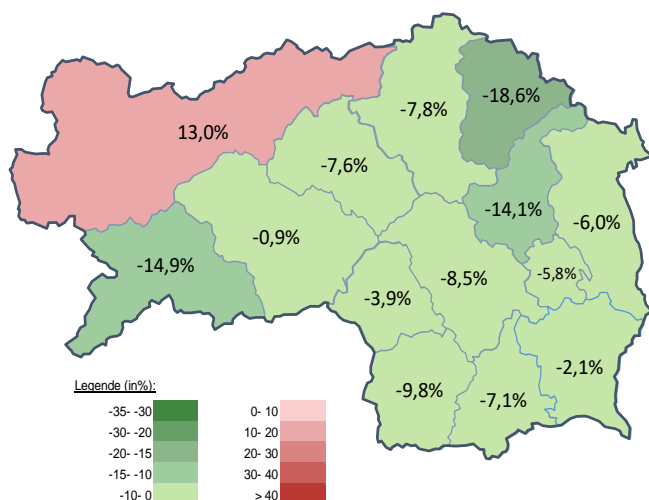

Arbeitsmarktkennndaten Oktober 2022

		Veränderung zu 2021		Vergleich zur Steiermark	
		absolut	relativ in %		
Bestand vorgemerkte Arbeitslose	810	-33	-3,9%	27.122	-6,7%
Frauen	349	-17	-4,6%	12.702	-7,4%
Männer	461	-16	-3,4%	14.420	-6,1%
unter 25 Jahre	109	4	3,8%	2.910	3,2%
25 bis unter 50 Jahre	381	-15	-3,8%	14.319	-6,3%
über 50 Jahre	320	-22	-6,4%	9.893	-9,9%
Ausländer_innen	131	0	0,0%	8.282	-1,6%
mit ges. Vermittlungseinschränkungen	311	-26	-7,7%	9.829	-7,0%
davon anerkannte Behinderte	77	-14	-15,4%	2.019	-1,6%
in Schulungen des AMS	323	-28	-8,0%	7.653	-10,3%
Dynamik: arbeitslos geworden	329	22	7,2%	9.128	8,2%
Arbeitslosigkeit beendet	384	-13	-3,3%	9.369	-7,0%
dar. Arbeitsaufnahmen	167	-11	-6,2%	4.444	-6,5%

Stellen- und Lehrstellenmarkt Oktober 2022

Bestand	Steiermark			Zugang	Steiermark						
	+/- zu 2021		in %		+/- zu 2021		in %				
	absolut	in %		absolut	in %						
offene Stellen (sofort verfügbar)	496	40	8,8%	18.469	8,7%	offene Stellen	153	2	1,3%	6.199	-6,0%
offene Stellen (nicht sof. verf.)	39	-35	-47,3%	1.531	-23,9%	Lehrstellensuchende	22	-2	-8,3%	666	12,9%
Lehrstellensuchende	23	-11	-32,4%	731	-9,5%	offene Lehrstellen	28	21	300,0%	573	15,5%
offene Lehrstellen (sofort verf.)	34	5	17,2%	1.510	9,9%						

Veränderung der Arbeitslosigkeit im Oktober 2022