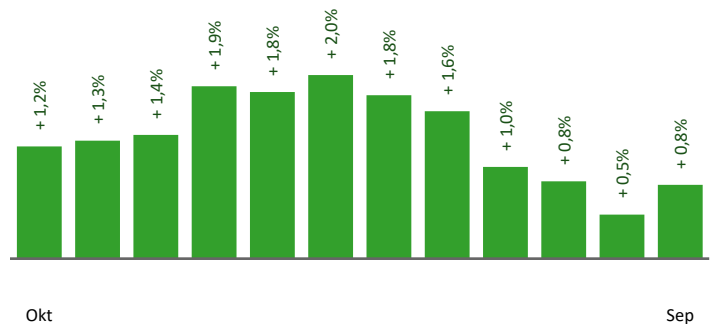

Beschäftigte und Arbeitslosenquoten des Vormonats September 2022

unselbstständig Beschäftigte September 2022

	Voitsberg		Steiermark	
		+/- zu 2021		+/- zu 2021
Summe	21.102	0,8%	555.753	1,4%
Frauen	9.828	1,0%	252.182	1,3%
Männer	11.274	0,7%	303.571	1,6%
< 25 Jahre	2.515	-1,1%	64.082	0,3%
25 bis 50 Jahre	12.123	0,9%	332.602	1,2%
> 50 Jahre	6.464	1,4%	159.069	2,3%
AusländerInnen	1.629	10,4%	111.789	8,0%

Veränderung der Beschäftigten (in den letzten 12 Monaten)

Arbeitslosenquoten September 2022

	Voitsberg		Steiermark	
		+/- in % Pkt.		+/- in % Pkt.
Summe	3,7%	-0,3%	4,5%	-0,6%
Frauen	3,6%	-0,3%	4,7%	-0,7%
Männer	3,9%	-0,3%	4,3%	-0,6%
< 25 Jahre	4,2%	0,8%	4,2%	-0,3%
25 bis 50 Jahre	3,1%	-0,4%	4,0%	-0,6%
> 50 Jahre	4,7%	-0,6%	5,7%	-0,9%
AusländerInnen	6,8%	-1,7%	6,5%	-1,1%