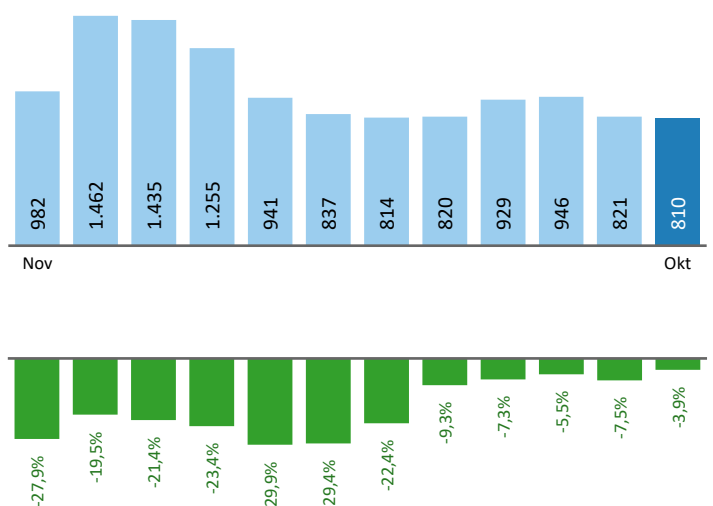

Arbeitsmarktkennndaten Oktober 2022

		Veränderung zu 2021		Vergleich zur Steiermark	
		absolut	relativ in %		
Bestand vorgemerkte Arbeitslose	810	-33	-3,9%	27.122	-6,7%
Frauen	349	-17	-4,6%	12.702	-7,4%
Männer	461	-16	-3,4%	14.420	-6,1%
unter 25 Jahre	109	4	3,8%	2.910	3,2%
25 bis unter 50 Jahre	381	-15	-3,8%	14.319	-6,3%
über 50 Jahre	320	-22	-6,4%	9.893	-9,9%
Ausländer_innen	131	0	0,0%	8.282	-1,6%
mit ges. Vermittlungseinschränkungen	311	-26	-7,7%	9.829	-7,0%
davon anerkannte Behinderte	77	-14	-15,4%	2.019	-1,6%
in Schulungen des AMS	323	-28	-8,0%	7.653	-10,3%
Dynamik: arbeitslos geworden	329	22	7,2%	9.128	8,2%
Arbeitslosigkeit beendet	384	-13	-3,3%	9.369	-7,0%
dar. Arbeitsaufnahmen	167	-11	-6,2%	4.444	-6,5%

Stellen- und Lehrstellenmarkt Oktober 2022

Bestand	Steiermark			Zugang	Steiermark						
	+/- zu 2021		in %		+/- zu 2021		in %				
	absolut	in %		absolut	in %						
offene Stellen (sofort verfügbar)	496	40	8,8%	18.469	8,7%	offene Stellen	153	2	1,3%	6.199	-6,0%
offene Stellen (nicht sof. verf.)	39	-35	-47,3%	1.531	-23,9%	Lehrstellensuchende	22	-2	-8,3%	666	12,9%
Lehrstellensuchende	23	-11	-32,4%	731	-9,5%	offene Lehrstellen	28	21	300,0%	573	15,5%
offene Lehrstellen (sofort verf.)	34	5	17,2%	1.510	9,9%						

Veränderung der Arbeitslosigkeit im Oktober 2022

Veränderung der Arbeitslosigkeit

(in den letzten 12 Monaten)

Beschäftigte und Arbeitslosenquoten des Vormonats September 2022

unselbstständig Beschäftigte September 2022

	Voitsberg		Steiermark	
		+/- zu 2021		+/- zu 2021
Summe	21.102	0,8%	555.753	1,4%
Frauen	9.828	1,0%	252.182	1,3%
Männer	11.274	0,7%	303.571	1,6%
< 25 Jahre	2.515	-1,1%	64.082	0,3%
25 bis 50 Jahre	12.123	0,9%	332.602	1,2%
> 50 Jahre	6.464	1,4%	159.069	2,3%
AusländerInnen	1.629	10,4%	111.789	8,0%