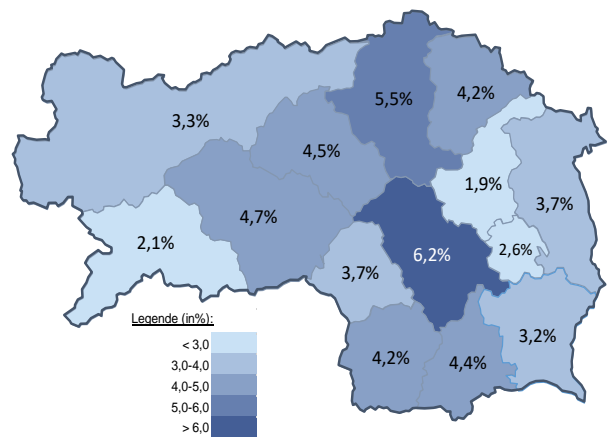

Kenndaten nach ausgewählten Wirtschaftsklassen im Monat September 2022

Wirtschaftsklasse	vorgemerkte Arbeitslose		Beschäftigte		Arbeitslosenquote		Zugang offene Stellen	
	Veränderung zum Vorjahresmonat	in %	in %	in %	in % Pkt	in %	in %	
Produktion (Herstellung von Waren)	142	2,2%	4.836	0,6%	2,9%	0,0%	12	-14,3%
Bauwesen	56	-1,8%	1.523	2,4%	3,5%	-0,1%	7	#DIV/0!
Handel	115	-7,3%	3.445	0,0%	3,2%	-0,2%	32	3,2%
Verkehrswesen	34	17,2%	788	-2,4%	4,1%	0,7%	1	0,0%
Beherbergung und Gastronomie	78	-7,1%	700	-2,5%	10,0%	-0,4%	17	-10,5%
wirtschaftliche Dienstleistungen	120	-11,8%	938	0,0%	11,3%	-1,3%	33	-62,1%
dar. Überlassung von Arbeitskräften	79	-16,0%	572	-0,3%	12,1%	-1,9%	28	-64,6%
dar. Gebäudebetreuung	30	-6,3%	213	0,5%	12,3%	-0,8%	3	-62,5%
Gesundheits- und Sozialwesen	117	-11,4%	1.902	2,0%	5,8%	-0,8%	17	0,0%
Voitsberg	821	-7,5%	21.102	0,8%	3,7%	-0,3%	146	-22,3%
Steiermark	26.331	-11,6%	555.753	1,4%	4,5%	-0,6%	6.460	-11,5%