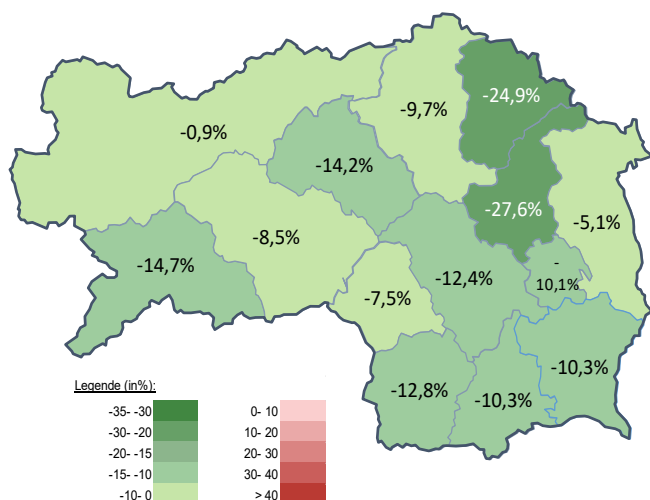

#### Arbeitsmarktkennndaten September 2022

		Veränderung zu 2021			Vergleich zur Steiermark	
		absolut	relativ in %			
<b>Bestand vorgemerkte Arbeitslose</b>	<b>821</b>	<b>-67</b>	-7,5%		<b>26.331</b>	-11,6%
Frauen	365	-33	-8,3%		12.545	-11,9%
Männer	456	-34	-6,9%		13.786	-11,3%
unter 25 Jahre	111	20	22,0%		2.834	-7,0%
25 bis unter 50 Jahre	392	-52	-11,7%		13.923	-11,8%
über 50 Jahre	318	-35	-9,9%		9.574	-12,5%
Ausländer_innen	118	-18	-13,2%		7.813	-8,6%
mit ges. Vermittlungseinschränkungen	302	-44	-12,7%		9.798	-8,8%
davon anerkannte Behinderte	69	-16	-18,8%		1.971	-4,6%
in Schulungen des AMS	305	-36	-10,6%		7.298	-11,7%
Dynamik: arbeitslos geworden	369	-3	-0,8%		9.198	2,1%
Arbeitslosigkeit beendet	542	21	4,0%		12.219	-0,8%
dar. Arbeitsaufnahmen	321	44	15,9%		7.059	1,9%

#### Stellen- und Lehrstellenmarkt September 2022

Bestand	Steiermark			Zugang	Steiermark						
	+/- zu 2021		in %		+/- zu 2021		in %				
	absolut	in %		absolut	in %						
offene Stellen (sofort verfügbar)	481	22	4,8%	19.152	9,7%	offene Stellen	146	-42	-22,3%	6.460	-11,5%
offene Stellen (nicht sof. verf.)	51	-46	-47,4%	1.389	-18,5%	Lehrstellensuchende	25	0	0,0%	792	5,3%
Lehrstellensuchende	34	2	6,3%	827	-13,0%	offene Lehrstellen	15	8	114,3%	326	-4,1%
offene Lehrstellen (sofort verf.)	38	7	22,6%	1.648	13,1%						

#### Veränderung der Arbeitslosigkeit im September 2022