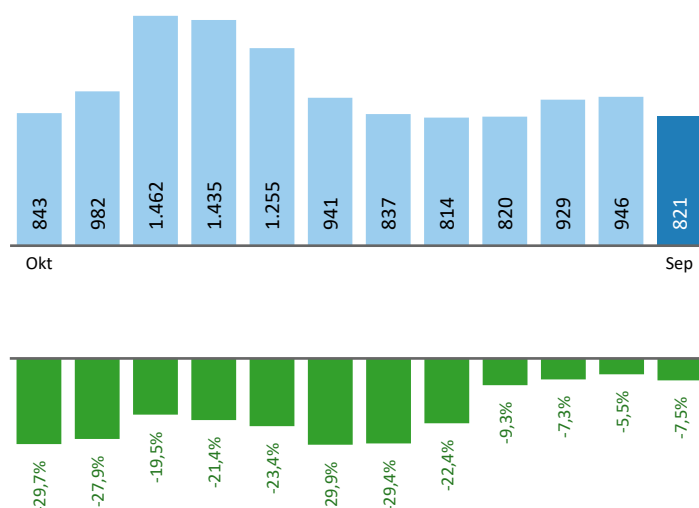

#### Arbeitsmarktkennndaten September 2022

		Veränderung zu 2021			Vergleich zur Steiermark	
		absolut	relativ in %			
<b>Bestand vorgemerkte Arbeitslose</b>	<b>821</b>	<b>-67</b>	-7,5%		<b>26.331</b>	-11,6%
Frauen	365	-33	-8,3%		12.545	-11,9%
Männer	456	-34	-6,9%		13.786	-11,3%
unter 25 Jahre	111	20	22,0%		2.834	-7,0%
25 bis unter 50 Jahre	392	-52	-11,7%		13.923	-11,8%
über 50 Jahre	318	-35	-9,9%		9.574	-12,5%
Ausländer_innen	118	-18	-13,2%		7.813	-8,6%
mit ges. Vermittlungseinschränkungen	302	-44	-12,7%		9.798	-8,8%
davon anerkannte Behinderte	69	-16	-18,8%		1.971	-4,6%
in Schulungen des AMS	305	-36	-10,6%		7.298	-11,7%
Dynamik: arbeitslos geworden	369	-3	-0,8%		9.198	2,1%
Arbeitslosigkeit beendet	542	21	4,0%		12.219	-0,8%
dar. Arbeitsaufnahmen	321	44	15,9%		7.059	1,9%

#### Stellen- und Lehrstellenmarkt September 2022

Bestand	Steiermark			Zugang	Steiermark						
	+/- zu 2021		in %		+/- zu 2021		in %				
	absolut	in %		absolut	in %						
offene Stellen (sofort verfügbar)	481	22	4,8%	19.152	9,7%	offene Stellen	146	-42	-22,3%	6.460	-11,5%
offene Stellen (nicht sof. verf.)	51	-46	-47,4%	1.389	-18,5%	Lehrstellensuchende	25	0	0,0%	792	5,3%
Lehrstellensuchende	34	2	6,3%	827	-13,0%	offene Lehrstellen	15	8	114,3%	326	-4,1%
offene Lehrstellen (sofort verf.)	38	7	22,6%	1.648	13,1%						

#### Veränderung der Arbeitslosigkeit im September 2022

#### Veränderung der Arbeitslosigkeit

(in den letzten 12 Monaten)