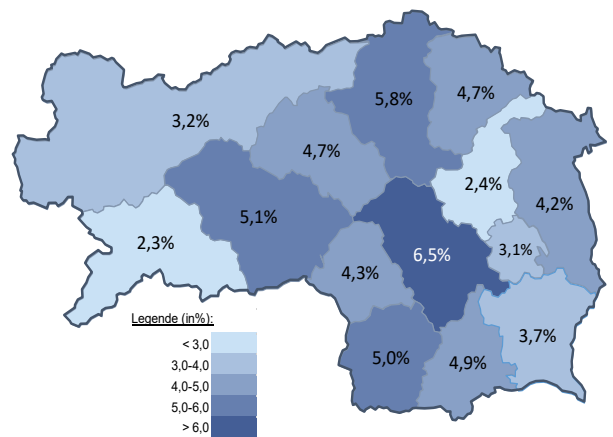

Kenndaten nach ausgewählten Wirtschaftsklassen im Monat August 2022

Wirtschaftsklasse	vorgemerkte Arbeitslose		Beschäftigte		Arbeitslosenquote		Zugang offene Stellen	
	Veränderung zum Vorjahresmonat	in %	in %	in %	in %Pkt	in %	in %	
Produktion (Herstellung von Waren)	147	7,3%	4.894	0,6%	2,9%	0,2%	8	-66,7%
Bauwesen	57	-8,1%	1.518	1,4%	3,6%	-0,4%	4	-20,0%
Handel	130	-3,7%	3.425	-1,1%	3,7%	-0,1%	75	177,8%
Verkehrswesen	49	19,5%	775	0,9%	5,9%	0,9%	2	-71,4%
Beherbergung und Gastronomie	64	-8,6%	757	-3,1%	7,8%	-0,4%	14	-50,0%
wirtschaftliche Dienstleistungen	166	-2,9%	876	-1,1%	15,9%	-0,2%	63	10,5%
dar. Überlassung von Arbeitskräften	107	-6,1%	536	-1,8%	16,6%	-0,6%	53	8,2%
dar. Gebäudebetreuung	46	7,0%	187	-4,1%	19,7%	1,7%	8	14,3%
Gesundheits- und Sozialwesen	158	-10,2%	1.834	0,7%	7,9%	-0,9%	14	7,7%
Voitsberg	946	-5,5%	21.054	0,5%	4,3%	-0,3%	197	11,9%
Steiermark	28.450	-11,5%	553.565	1,8%	4,9%	-0,7%	6.865	-4,5%