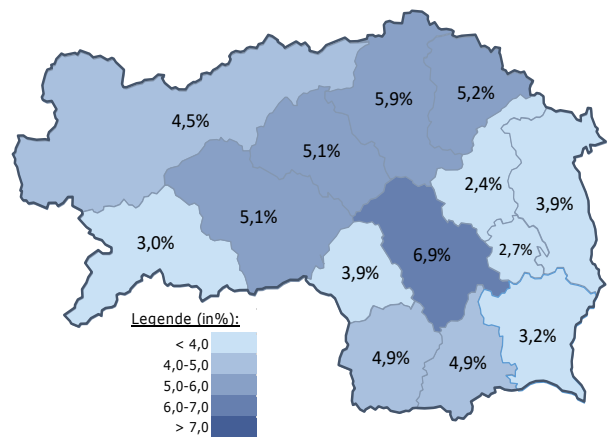

Kenndaten nach ausgewählten Wirtschaftsklassen im Monat Oktober 2021

Veränderung zum Vorjahresmonat	vorgemerkte Arbeitslose		Beschäftigte		Arbeitslosenquote		Zugang offene Stellen	
		in %		in %		in %Pkt		in %
Produktion (Herstellung von Waren)	128	-31,6%	4.813	1,5%	2,6%	-1,2%	15	-53,1%
Bauwesen	51	-19,0%	1.479	2,0%	3,3%	-0,8%	7	-41,7%
Handel	125	-27,3%	3.419	1,5%	3,5%	-1,3%	33	17,9%
Verkehrswesen	36	-32,1%	803	3,1%	4,3%	-2,1%	4	0,0%
Beherbergung und Gastronomie	80	-37,0%	713	5,9%	10,1%	-5,8%	12	50,0%
wirtschaftliche Dienstleistungen	128	-40,2%	922	5,1%	12,2%	-7,4%	52	33,3%
dar. Überlassung von Arbeitskräften	93	-37,2%	557	14,6%	14,3%	-9,0%	46	24,3%
dar. Gebäudebetreuung	26	-42,2%	213	-8,6%	10,9%	-5,3%	3	#DIV/0!
Gesundheits- und Sozialwesen	125	-18,3%	1.881	7,6%	6,2%	-1,8%	13	-7,1%
Voitsberg	843	-29,7%	20.921	1,2%	3,9%	-1,6%	151	-5,6%
Steiermark	29.076	-25,0%	543.175	2,3%	5,1%	-1,7%	6.593	29,3%

Arbeitsmarktservice Voitsberg

Stadtpark 1
8570 Voitsberg
Tel: +43 50 904 640

E-Mail: ams.voitsberg@ams.at

Medieninhaber, Verleger und Herausgeber

Arbeitsmarktservice Steiermark
8020 Graz, Babenbergerstraße 33 | Tel. +43 50 904 640
<https://www.ams.at/#steiermark> | statistik.steiermark@ams.at

Verwendung mit Quellenangabe gestattet