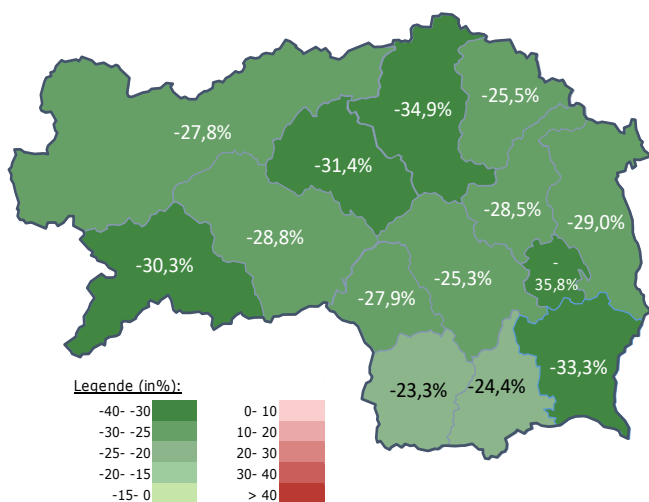

#### Arbeitsmarktkennndaten November 2021

		Veränderung zu 2020		Vergleich zur Steiermark	
		absolut	relativ in %		
<b>Bestand vorgemerkte Arbeitslose</b>	<b>982</b>	<b>-380</b>	<b>-27,9%</b>	<b>31.273</b>	<b>-27,3%</b>
Frauen	418	-180	-30,1%	14.685	-27,1%
Männer	564	-200	-26,2%	16.588	-27,5%
unter 25 Jahre	112	-36	-24,3%	2.958	-31,1%
25 bis unter 50 Jahre	477	-234	-32,9%	16.565	-30,9%
über 50 Jahre	393	-110	-21,9%	11.750	-20,4%
AusländerInnen	146	-36	-19,8%	9.167	-24,8%
mit ges. Vermittlungseinschränkungen	369	-92	-20,0%	10.925	-19,3%
davon anerkannte Behinderte	87	-21	-19,4%	2.122	-14,7%
in Schulungen des AMS	341	41	13,7%	8.541	17,1%
Dynamik: arbeitslos geworden	427	-4	-0,9%	10.244	-2,5%
Arbeitslosigkeit beendet	336	11	3,4%	9.099	21,9%
dar. Arbeitsaufnahmen	133	-1	-0,7%	4.237	22,4%

#### Stellen- und Lehrstellenmarkt November 2021

Bestand	Steiermark			Zugang	Steiermark						
	+/- zu 2020		in %		+/- zu 2020		in %				
	absolut	in %			absolut	in %					
offene Stellen (sofort verfügbar)	410	161	64,7%	14.995	77,9%	offene Stellen	143	-3	-2,1%	5.624	40,3%
offene Stellen (nicht sof. verf.)	77	1	1,3%	1.880	14,2%	Lehrstellensuchende	90	71	373,7%	676	40,0%
Lehrstellensuchende	32	6	23,1%	676	-12,9%	offene Lehrstellen	26	1	4,0%	504	-13,3%
offene Lehrstellen (sofort verf.)	25	5	25,0%	1.146	45,6%						

#### Veränderung der Arbeitslosigkeit im November 2021