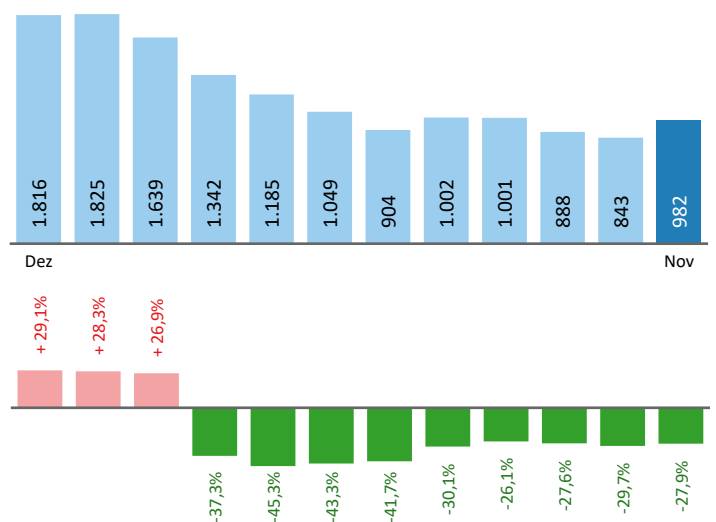

#### Arbeitsmarktkennndaten November 2021

		Veränderung zu 2020		Vergleich zur Steiermark	
		absolut	relativ in %		
<b>Bestand vorgemerkte Arbeitslose</b>	<b>982</b>	<b>-380</b>	<b>-27,9%</b>	<b>31.273</b>	<b>-27,3%</b>
Frauen	418	-180	-30,1%	14.685	-27,1%
Männer	564	-200	-26,2%	16.588	-27,5%
unter 25 Jahre	112	-36	-24,3%	2.958	-31,1%
25 bis unter 50 Jahre	477	-234	-32,9%	16.565	-30,9%
über 50 Jahre	393	-110	-21,9%	11.750	-20,4%
AusländerInnen	146	-36	-19,8%	9.167	-24,8%
mit ges. Vermittlungseinschränkungen	369	-92	-20,0%	10.925	-19,3%
davon anerkannte Behinderte	87	-21	-19,4%	2.122	-14,7%
in Schulungen des AMS	341	41	13,7%	8.541	17,1%
Dynamik: arbeitslos geworden	427	-4	-0,9%	10.244	-2,5%
Arbeitslosigkeit beendet	336	11	3,4%	9.099	21,9%
dar. Arbeitsaufnahmen	133	-1	-0,7%	4.237	22,4%

#### Stellen- und Lehrstellenmarkt November 2021

Bestand	Steiermark			Zugang	Steiermark						
	+/- zu 2020		in %		+/- zu 2020		in %				
	absolut	in %			absolut	in %					
offene Stellen (sofort verfügbar)	410	161	64,7%	14.995	77,9%	offene Stellen	143	-3	-2,1%	5.624	40,3%
offene Stellen (nicht sof. verf.)	77	1	1,3%	1.880	14,2%	Lehrstellensuchende	90	71	373,7%	676	40,0%
Lehrstellensuchende	32	6	23,1%	676	-12,9%	offene Lehrstellen	26	1	4,0%	504	-13,3%
offene Lehrstellen (sofort verf.)	25	5	25,0%	1.146	45,6%						

#### Veränderung der Arbeitslosigkeit im November 2021

#### Veränderung der Arbeitslosigkeit

(in den letzten 12 Monaten)