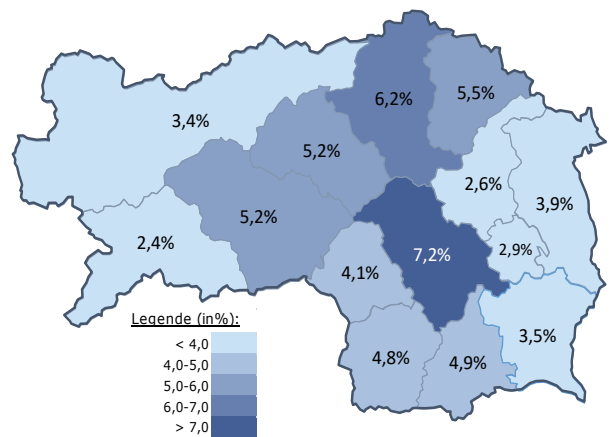

Kenndaten nach ausgewählten Wirtschaftsklassen im Monat September 2021

Veränderung zum Vorjahresmonat	vorgemerkte Arbeitslose		Beschäftigte		Arbeitslosenquote		Zugang offene Stellen	
		in %		in %		in %Pkt		in %
Produktion (Herstellung von Waren)	139	-32,9%	4.808	0,8%	2,8%	-1,3%	14	-41,7%
Bauwesen	57	-17,4%	1.487	1,2%	3,7%	-0,8%	0	-100,0%
Handel	124	-29,5%	3.446	2,3%	3,5%	-1,5%	31	63,2%
Verkehrswesen	29	-39,6%	807	1,5%	3,5%	-2,2%	1	-75,0%
Beherbergung und Gastronomie	84	-28,8%	718	3,3%	10,5%	-4,0%	19	26,7%
wirtschaftliche Dienstleistungen	136	-39,6%	938	10,2%	12,7%	-8,2%	87	89,1%
dar. Überlassung von Arbeitskräften	94	-40,1%	574	23,4%	14,1%	-11,2%	79	113,5%
dar. Gebäudebetreuung	32	-31,9%	212	-7,4%	13,1%	-3,9%	8	100,0%
Gesundheits- und Sozialwesen	132	-5,0%	1.865	8,5%	6,6%	-0,9%	17	21,4%
Voitsberg	888	-27,6%	20.933	1,1%	4,1%	-1,5%	188	30,6%
Steiermark	29.777	-22,4%	547.845	2,2%	5,2%	-1,5%	7.299	33,9%

Arbeitsmarktservice Voitsberg

Stadtpark 1
8570 Voitsberg
Tel: +43 50 904 640

E-Mail: ams.voitsberg@ams.at

Medieninhaber, Verleger und Herausgeber

Arbeitsmarktservice Steiermark
8020 Graz, Babenbergerstraße 33 | Tel. +43 50 904 640
<https://www.ams.at/#steiermark> | statistik.steiermark@ams.at

Verwendung mit Quellenangabe gestattet