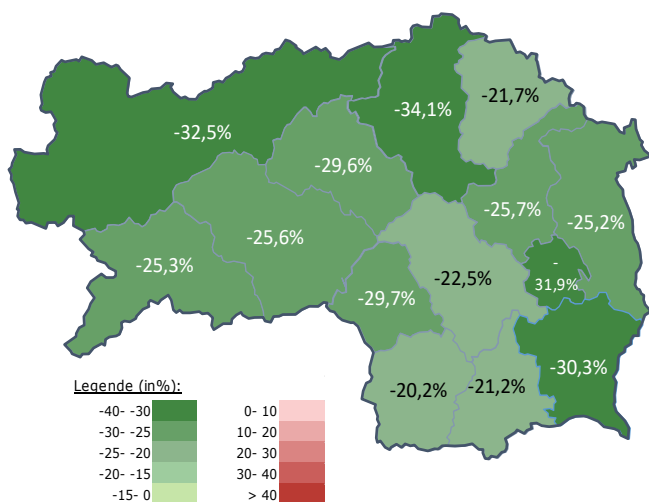

Arbeitsmarktkennndaten Oktober 2021

		Veränderung zu 2020		Vergleich zur Steiermark
		absolut	relativ in %	
Bestand vorgemerkte Arbeitslose	843	-356	-29,7%	29.076 -25,0%
Frauen	366	-181	-33,1%	13.720 -24,6%
Männer	477	-175	-26,8%	15.356 -25,4%
unter 25 Jahre	105	-29	-21,6%	2.821 -27,6%
25 bis unter 50 Jahre	396	-226	-36,3%	15.280 -29,4%
über 50 Jahre	342	-101	-22,8%	10.975 -17,0%
AusländerInnen	131	-31	-19,1%	8.413 -22,7%
mit ges. Vermittlungseinschränkungen	337	-91	-21,3%	10.572 -16,2%
davon anerkannte Behinderte	91	-4	-4,2%	2.051 -12,2%
in Schulungen des AMS	351	64	22,3%	8.535 21,0%
Dynamik: arbeitslos geworden	307	-37	-10,8%	8.433 -7,2%
Arbeitslosigkeit beendet	397	-27	-6,4%	10.074 4,8%
dar. Arbeitsaufnahmen	178	-39	-18,0%	4.754 1,3%

Stellen- und Lehrstellenmarkt Oktober 2021

Bestand	Steiermark			Zugang	Steiermark						
	+/- zu 2020		in %		+/- zu 2020		in %				
	absolut	in %			absolut	in %					
offene Stellen (sofort verfügbar)	456	167	57,8%	16.988	76,6%	offene Stellen	151	-9	-5,6%	6.593	29,3%
offene Stellen (nicht sof. verf.)	74	37	100,0%	2.013	30,6%	Lehrstellensuchende	24	10	71,4%	590	-2,5%
Lehrstellensuchende	34	10	41,7%	808	-1,6%	offene Lehrstellen	7	-9	-56,3%	496	-11,0%
offene Lehrstellen (sofort verf.)	29	5	20,8%	1.374	40,6%						

Veränderung der Arbeitslosigkeit im Oktober 2021