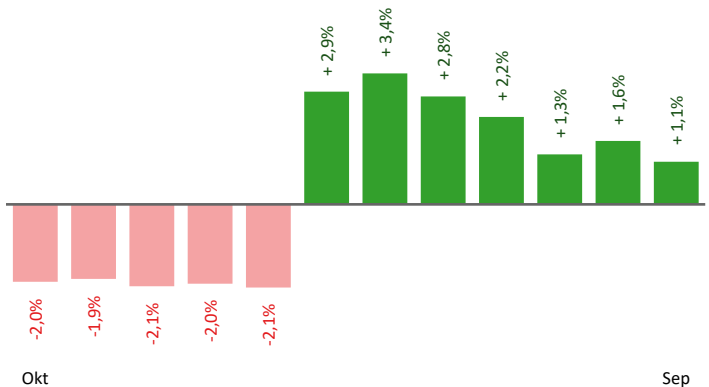

Beschäftigte und Arbeitslosenquoten des Vormonats September 2021

unselbstständig Beschäftigte September 2021

	Voitsberg		Steiermark	
		+/- zu 2020		+/- zu 2020
Summe	20.933	1,1%	547.845	2,2%
Frauen	9.732	0,8%	249.029	2,0%
Männer	11.201	1,3%	298.816	2,3%
< 25 Jahre	2.543	2,1%	63.860	2,3%
25 bis 50 Jahre	12.017	0,2%	328.542	1,8%
> 50 Jahre	6.373	2,4%	155.443	2,9%
AusländerInnen	1.475	9,5%	103.527	10,1%

Veränderung der Beschäftigten (in den letzten 12 Monaten)

Arbeitslosenquoten September 2021

	Voitsberg		Steiermark	
		+/- in %Pkt.		+/- in %Pkt.
Summe	4,1%	-1,5%	5,2%	-1,5%
Frauen	3,9%	-1,4%	5,4%	-1,4%
Männer	4,2%	-1,6%	4,9%	-1,6%
< 25 Jahre	3,5%	-2,1%	4,6%	-1,5%
25 bis 50 Jahre	3,6%	-1,5%	4,6%	-1,7%
> 50 Jahre	5,2%	-1,3%	6,6%	-1,3%
AusländerInnen	8,4%	-1,4%	7,6%	-2,5%