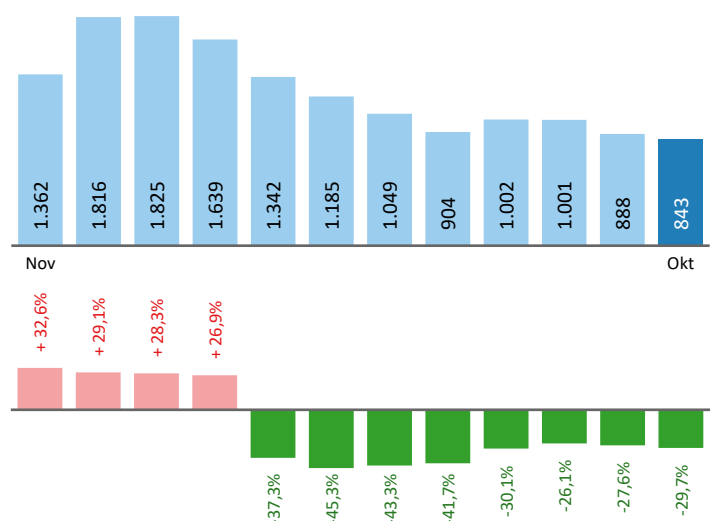

Arbeitsmarktkennndaten Oktober 2021

		Veränderung zu 2020		Vergleich zur Steiermark
		absolut	relativ in %	
Bestand vorgemerkte Arbeitslose	843	-356	-29,7%	29.076 -25,0%
Frauen	366	-181	-33,1%	13.720 -24,6%
Männer	477	-175	-26,8%	15.356 -25,4%
unter 25 Jahre	105	-29	-21,6%	2.821 -27,6%
25 bis unter 50 Jahre	396	-226	-36,3%	15.280 -29,4%
über 50 Jahre	342	-101	-22,8%	10.975 -17,0%
AusländerInnen	131	-31	-19,1%	8.413 -22,7%
mit ges. Vermittlungseinschränkungen	337	-91	-21,3%	10.572 -16,2%
davon anerkannte Behinderte	91	-4	-4,2%	2.051 -12,2%
in Schulungen des AMS	351	64	22,3%	8.535 21,0%
Dynamik: arbeitslos geworden	307	-37	-10,8%	8.433 -7,2%
Arbeitslosigkeit beendet	397	-27	-6,4%	10.074 4,8%
dar. Arbeitsaufnahmen	178	-39	-18,0%	4.754 1,3%

Stellen- und Lehrstellenmarkt Oktober 2021

Bestand	Steiermark			Zugang	Steiermark						
	+/- zu 2020		in %		+/- zu 2020		in %				
	absolut	in %			absolut	in %					
offene Stellen (sofort verfügbar)	456	167	57,8%	16.988	76,6%	offene Stellen	151	-9	-5,6%	6.593	29,3%
offene Stellen (nicht sof. verf.)	74	37	100,0%	2.013	30,6%	Lehrstellensuchende	24	10	71,4%	590	-2,5%
Lehrstellensuchende	34	10	41,7%	808	-1,6%	offene Lehrstellen	7	-9	-56,3%	496	-11,0%
offene Lehrstellen (sofort verf.)	29	5	20,8%	1.374	40,6%						

Veränderung der Arbeitslosigkeit im Oktober 2021

Veränderung der Arbeitslosigkeit

(in den letzten 12 Monaten)

Beschäftigte und Arbeitslosenquoten des Vormonats September 2021

unselbstständig Beschäftigte September 2021

	Voitsberg		Steiermark	
		+/- zu 2020		+/- zu 2020
Summe	20.933	1,1%	547.845	2,2%
Frauen	9.732	0,8%	249.029	2,0%
Männer	11.201	1,3%	298.816	2,3%
< 25 Jahre	2.543	2,1%	63.860	2,3%
25 bis 50 Jahre	12.017	0,2%	328.542	1,8%
> 50 Jahre	6.373	2,4%	155.443	2,9%
AusländerInnen	1.475	9,5%	103.527	10,1%