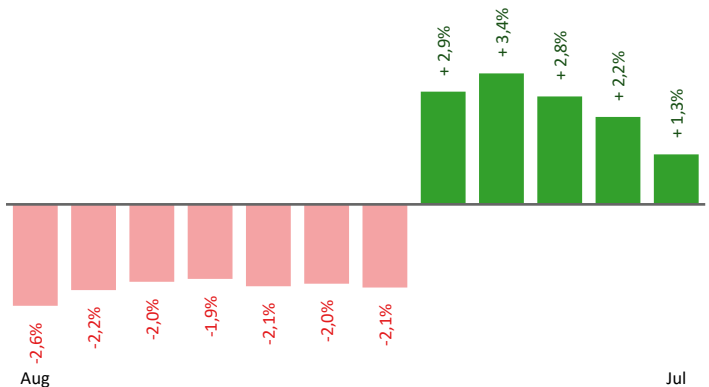

Stellen- und Lehrstellenmarkt August 2021

Bestand	Steiermark			Zugang	Steiermark						
	+/- zu 2020		in %		+/- zu 2020		in %				
	absolut	in %			absolut	in %					
offene Stellen (sofort verfügbar)	532	248	87,3%	17.181	79,1%	offene Stellen	176	64	57,1%	7.185	47,0%
offene Stellen (nicht sof. verf.)	93	47	102,2%	1.573	13,0%	Lehrstellensuchende	19	2	11,8%	624	-11,7%
Lehrstellensuchende	37	-9	-19,6%	1.072	-9,2%	offene Lehrstellen	10	2	25,0%	269	10,2%
offene Lehrstellen (sofort verf.)	45	12	36,4%	1.305	14,4%						

Veränderung der Arbeitslosigkeit im August 2021

Veränderung der Arbeitslosigkeit

(in den letzten 12 Monaten)

Beschäftigte und Arbeitslosenquoten des Vormonats Juli 2021

unselbstständig Beschäftigte Juli 2021

	Voitsberg		Steiermark	
		+/- zu 2020		+/- zu 2020
Summe	20.878	1,3%	543.703	2,5%
Frauen	9.731	1,4%	248.033	2,7%
Männer	11.147	1,2%	295.670	2,3%
< 25 Jahre	2.629	0,8%	66.448	2,2%
25 bis 50 Jahre	11.945	0,8%	324.194	2,2%
> 50 Jahre	6.304	2,5%	153.061	3,2%
AusländerInnen	1.418	11,5%	98.114	10,8%

Veränderung der Beschäftigten (in den letzten 12 Monaten)

Arbeitslosenquoten Juli 2021

	Voitsberg		Steiermark	
		+/- in %Pkt.		+/- in %Pkt.
Summe	4,6%	-1,9%	5,5%	-2,1%
Frauen	4,5%	-2,1%	5,8%	-2,2%
Männer	4,6%	-1,8%	5,2%	-2,1%
< 25 Jahre	4,2%	-1,9%	4,3%	-2,6%
25 bis 50 Jahre	3,9%	-2,2%	4,9%	-2,3%
> 50 Jahre	6,0%	-1,4%	7,1%	-1,5%
AusländerInnen	7,6%	-3,5%	7,7%	-3,9%