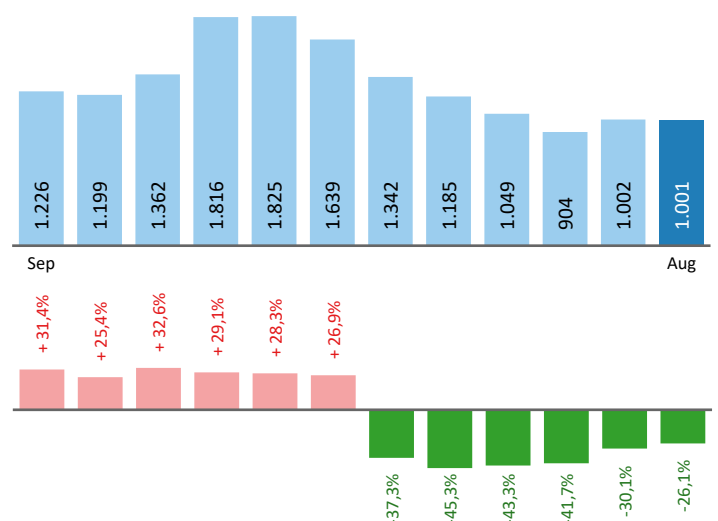

Arbeitsmarktkennndaten August 2021

		Veränderung zu 2020		Vergleich zur Steiermark
		absolut	relativ in %	
Bestand vorgemerkte Arbeitslose	1.001	-354	-26,1%	32.145 -23,7%
Frauen	483	-153	-24,1%	16.124 -21,2%
Männer	518	-201	-28,0%	16.021 -26,1%
unter 25 Jahre	113	-48	-29,8%	3.131 -31,2%
25 bis unter 50 Jahre	494	-235	-32,2%	17.320 -27,7%
über 50 Jahre	394	-71	-15,3%	11.694 -14,1%
AusländerInnen	123	-25	-16,9%	8.581 -23,2%
mit ges. Vermittlungseinschränkungen	370	-75	-16,9%	11.274 -12,8%
davon anerkannte Behinderte	90	-12	-11,8%	2.148 -8,0%
in Schulungen des AMS	319	23	7,8%	7.677 22,3%
Dynamik: arbeitslos geworden	334	93	38,6%	8.353 15,0%
Arbeitslosigkeit beendet	371	-10	-2,6%	9.107 -6,7%
dar. Arbeitsaufnahmen	179	-40	-18,3%	4.479 -15,9%

Stellen- und Lehrstellenmarkt August 2021

Bestand	Steiermark			Zugang	Steiermark						
	+/- zu 2020		in %		+/- zu 2020		in %				
	absolut	in %			absolut	in %					
offene Stellen (sofort verfügbar)	532	248	87,3%	17.181	79,1%	offene Stellen	176	64	57,1%	7.185	47,0%
offene Stellen (nicht sof. verf.)	93	47	102,2%	1.573	13,0%	Lehrstellensuchende	19	2	11,8%	624	-11,7%
Lehrstellensuchende	37	-9	-19,6%	1.072	-9,2%	offene Lehrstellen	10	2	25,0%	269	10,2%
offene Lehrstellen (sofort verf.)	45	12	36,4%	1.305	14,4%						

Veränderung der Arbeitslosigkeit im August 2021

Veränderung der Arbeitslosigkeit

(in den letzten 12 Monaten)

Beschäftigte und Arbeitslosenquoten des Vormonats Juli 2021

unselbstständig Beschäftigte Juli 2021

	Voitsberg		Steiermark	
		+/- zu 2020		+/- zu 2020
Summe	20.878	1,3%	543.703	2,5%
Frauen	9.731	1,4%	248.033	2,7%
Männer	11.147	1,2%	295.670	2,3%
< 25 Jahre	2.629	0,8%	66.448	2,2%
25 bis 50 Jahre	11.945	0,8%	324.194	2,2%
> 50 Jahre	6.304	2,5%	153.061	3,2%
AusländerInnen	1.418	11,5%	98.114	10,8%