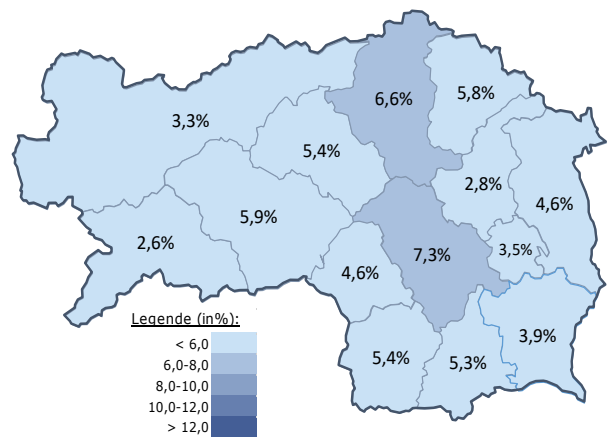

Kenndaten nach ausgewählten Wirtschaftsklassen im Monat Juli 2021

Veränderung zum Vorjahresmonat	vorgemerkte Arbeitslose		Beschäftigte		Arbeitslosenquote		Zugang offene Stellen	
		in %		in %		in %Pkt		in %
Produktion (Herstellung von Waren)	135	-35,7%	4.891	1,2%	2,7%	-1,5%	19	26,7%
Bauwesen	67	-26,4%	1.457	0,0%	4,4%	-1,5%	14	40,0%
Handel	137	-30,5%	3.441	3,0%	3,8%	-1,7%	20	0,0%
Verkehrswesen	36	-33,3%	782	1,4%	4,4%	-2,1%	6	-25,0%
Beherbergung und Gastronomie	60	-56,8%	769	11,3%	7,2%	-9,5%	30	76,5%
wirtschaftliche Dienstleistungen	174	-41,0%	874	8,2%	16,6%	-10,1%	109	240,6%
dar. Überlassung von Arbeitskräften	109	-45,2%	544	23,1%	16,7%	-14,4%	100	233,3%
dar. Gebäudebetreuung	47	-31,9%	186	-10,1%	20,2%	-4,8%	3	200,0%
Gesundheits- und Sozialwesen	180	-2,2%	1.808	7,6%	9,1%	-0,8%	17	6,3%
Voitsberg	1.002	-30,1%	20.878	1,3%	4,6%	-1,9%	232	60,0%
Steiermark	31.526	-27,9%	543.703	2,5%	5,5%	-2,1%	7.437	46,6%

Arbeitsmarktservice Voitsberg

Stadtpark 1
8570 Voitsberg
Tel: +43 50 904 640

E-Mail: ams.voitsberg@ams.at

Medieninhaber, Verleger und Herausgeber

Arbeitsmarktservice Steiermark
8020 Graz, Babenbergerstraße 33 | Tel. +43 50 904 640
<https://www.ams.at/#steiermark> | statistik.steiermark@ams.at

Verwendung mit Quellenangabe gestattet