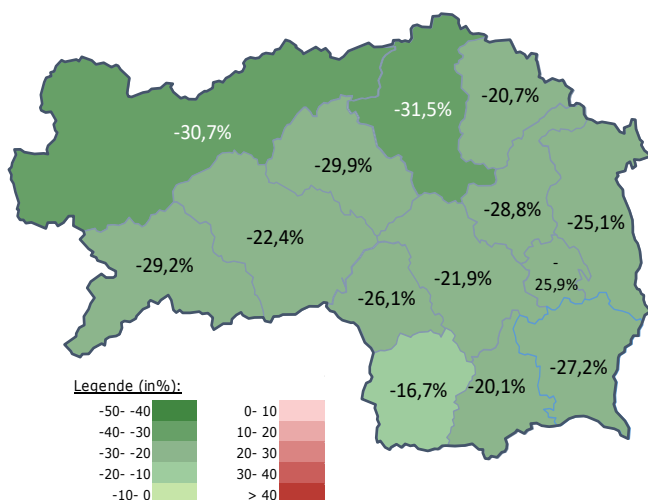

Arbeitsmarktkennndaten August 2021

		Veränderung zu 2020		Vergleich zur Steiermark
		absolut	relativ in %	
Bestand vorgemerkte Arbeitslose	1.001	-354	-26,1%	32.145 -23,7%
Frauen	483	-153	-24,1%	16.124 -21,2%
Männer	518	-201	-28,0%	16.021 -26,1%
unter 25 Jahre	113	-48	-29,8%	3.131 -31,2%
25 bis unter 50 Jahre	494	-235	-32,2%	17.320 -27,7%
über 50 Jahre	394	-71	-15,3%	11.694 -14,1%
AusländerInnen	123	-25	-16,9%	8.581 -23,2%
mit ges. Vermittlungseinschränkungen	370	-75	-16,9%	11.274 -12,8%
davon anerkannte Behinderte	90	-12	-11,8%	2.148 -8,0%
in Schulungen des AMS	319	23	7,8%	7.677 22,3%
Dynamik: arbeitslos geworden	334	93	38,6%	8.353 15,0%
Arbeitslosigkeit beendet	371	-10	-2,6%	9.107 -6,7%
dar. Arbeitsaufnahmen	179	-40	-18,3%	4.479 -15,9%

Stellen- und Lehrstellenmarkt August 2021

Bestand	Steiermark			Zugang	Steiermark						
	+/- zu 2020		in %		+/- zu 2020		in %				
	absolut	in %			absolut	in %					
offene Stellen (sofort verfügbar)	532	248	87,3%	17.181	79,1%	offene Stellen	176	64	57,1%	7.185	47,0%
offene Stellen (nicht sof. verf.)	93	47	102,2%	1.573	13,0%	Lehrstellensuchende	19	2	11,8%	624	-11,7%
Lehrstellensuchende	37	-9	-19,6%	1.072	-9,2%	offene Lehrstellen	10	2	25,0%	269	10,2%
offene Lehrstellen (sofort verf.)	45	12	36,4%	1.305	14,4%						

Veränderung der Arbeitslosigkeit im August 2021