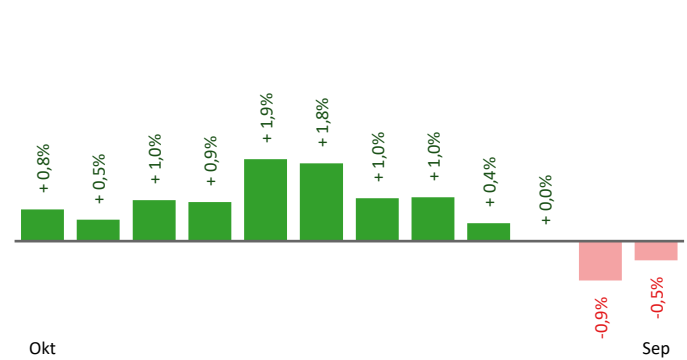

Die Daten auf dieser Seite betreffen den Vormonat September

unselbstständig Beschäftigte September 2019

	Voitsberg		Steiermark	
		+/- zu 2018		+/- zu 2018
Summe	21.172	-0,5%	542.330	1,4%
Frauen	9.802	-0,5%	245.863	1,3%
Männer	11.370	-0,4%	296.467	1,4%
< 25 Jahre	2.548	-3,0%	65.169	-0,7%
25 bis 50 Jahre	12.429	-1,3%	327.427	0,7%
> 50 Jahre	6.195	2,4%	149.734	3,9%
AusländerInnen	1.324	5,7%	93.266	8,6%

Arbeitslosenquoten im September 2019

	Voitsberg		Steiermark	
		+/- in %Pkt.		+/- in %Pkt.
Summe	4,2%	0,4%	5,2%	-0,1%
Frauen	4,4%	0,2%	5,4%	-0,2%
Männer	4,1%	0,5%	5,0%	0,0%
< 25 Jahre	4,9%	0,3%	5,0%	-0,1%
25 bis 50 Jahre	3,9%	0,5%	4,7%	-0,2%
> 50 Jahre	4,7%	0,0%	6,4%	0,1%
AusländerInnen	8,4%	0,2%	7,6%	-0,3%

Veränderung der Beschäftigung (in den letzten 12 Monaten)