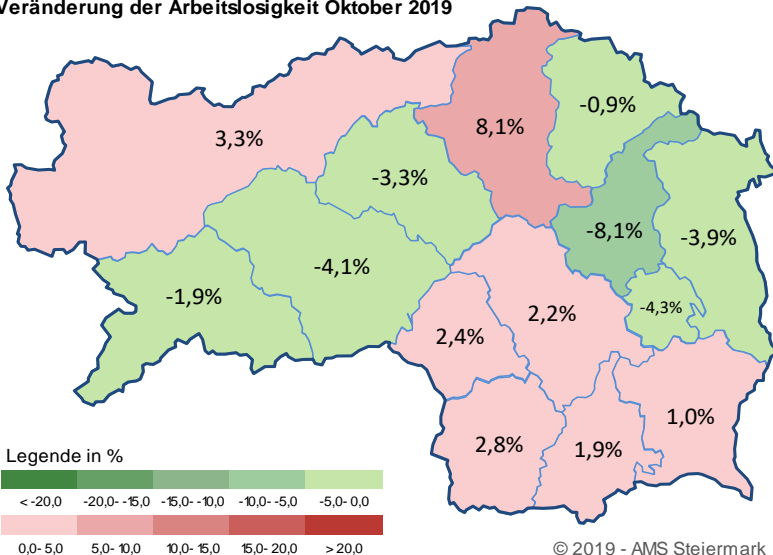

Arbeitsmarktinformation Oktober 2019

Arbeitslosigkeit und SchulungsteilnehmerInnen Oktober 2019

		Veränderung zu 2018		Vergleich zur Steiermark	
		absolut	relativ in %		
Bestand vorgemerkte Arbeitslose	956	22	2,4%	31.377	1,1%
Frauen	462	13	2,9%	14.771	-0,9%
Männer	494	9	1,9%	16.606	2,8%
unter 25 Jahre	120	-10	-7,7%	3.429	-2,3%
25 bis unter 50 Jahre	503	26	5,5%	17.167	-0,9%
über 50 Jahre	333	6	1,8%	10.781	5,6%
AusländerInnen	126	-18	-12,5%	8.364	6,9%
mit ges. Vermittlungseinschränkungen	368	50	15,7%	10.782	6,5%
davon anerkannte Behinderte	84	17	25,4%	1.883	12,1%
in Schulungen des AMS	323	-4	-1,2%	7.679	-6,3%
Dynamik: arbeitslos geworden	366	-48	-11,6%	9.936	-1,4%
Arbeitslosigkeit beendet	382	-8	-2,1%	9.296	-8,3%
dar. Arbeitsaufnahmen	172	-13	-7,0%	4.351	-4,2%

Stellen- und Lehrstellenmarkt Oktober 2019

Bestand	+/- zu 2018			Steiermark		Zugang	+/- zu 2018			Steiermark	
	absolut	in %		absolut	in %		absolut	in %	absolut	in %	
offene Stellen (sofort verfügbar)	305	-102	-25,1%	10.625	-11,3%	offene Stellen	247	17	7,4%	6.258	-0,9%
offene Stellen (nicht sofort verf.)	65	11	20,4%	2.296	11,9%						
Lehrstellensuchende	15	-9	-37,5%	757	-8,8%	Lehrstellensuchende	87	62	248,0%	749	-5,3%
offene Lehrstellen (sofort verf.)	43	0	0,0%	901	3,6%	offene Lehrstellen	19	10	111,1%	620	40,9%

Veränderung der Arbeitslosigkeit Oktober 2019