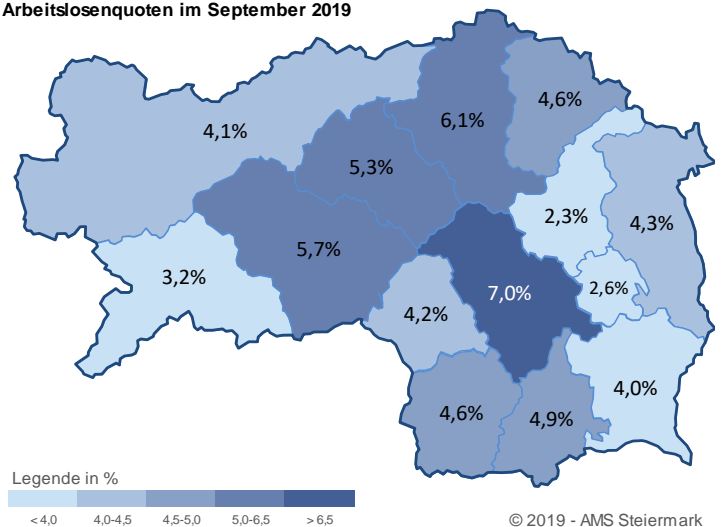

Arbeitslosenquoten im September 2019

Kenndaten nach ausgewählten Wirtschaftsklassen im Monat September 2019

Veränderung zum Vorjahresmonat	vorgemerkte Arbeitslose		Beschäftigte		Arbeitslosenquote		Zugang offene Stellen	
		in %		in %		in %Pkt		in %
Produktion (Herstellung von Waren)	141	38,2%	4.914	0,2%	2,8%	0,8%	18	-14,3%
Bauwesen	55	-20,3%	1.475	1,3%	3,6%	-0,9%	4	-60,0%
Handel	136	16,2%	3.408	-0,3%	3,8%	0,5%	18	-47,1%
Verkehrswesen	25	-13,8%	803	0,9%	3,0%	-0,5%	2	-50,0%
Beherbergung und Gastronomie	87	-4,4%	765	-3,5%	10,2%	-0,1%	14	-26,3%
wirtschaftliche Dienstleistungen	223	18,0%	1.072	-6,6%	17,2%	3,1%	35	-20,5%
dar. Überlassung von Arbeitskräften	183	18,8%	671	-11,8%	21,4%	4,6%	33	-10,8%
dar. Gebäudebetreuung	28	12,0%	229	-0,4%	10,9%	1,1%	1	-83,3%
Gesundheits- und Sozialwesen	83	29,7%	1.658	-0,7%	4,8%	1,1%	9	80,0%
Voitsberg	933	9,0%	21.172	-0,5%	4,2%	0,4%	123	-23,6%
Steiermark	29.718	0,1%	542.330	1,4%	5,2%	-0,1%	5.846	6,2%

Impressum

Herausgeber: Arbeitsmarktservice Steiermark
8020 Graz, Babenbergerstraße 33
Tel. 0316/7081
www.ams.at/stmk

E-Mail: statistik.steiermark@ams.at
Verwendung mit Quellenangabe gestattet

Arbeitsmarktservice Voitsberg

Stadtpark 1
8570 Voitsberg
Tel: (03142) 21 7 37

E-Mail: ams.voitsberg@ams.at