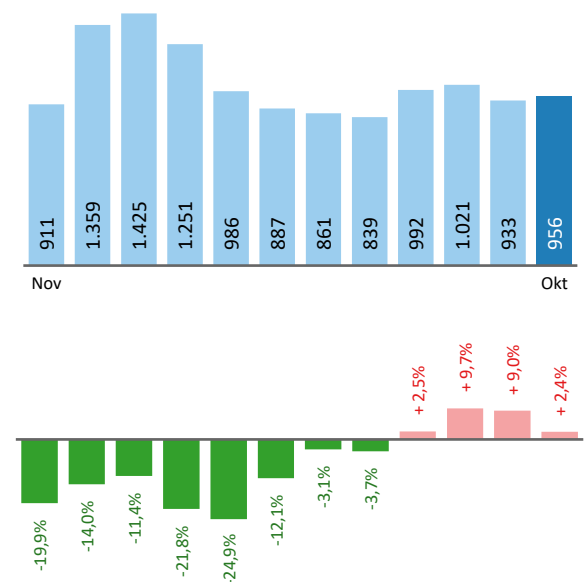

Arbeitsmarktinformation Oktober 2019

Arbeitslosigkeit und SchulungsteilnehmerInnen Oktober 2019

		Veränderung zu 2018		Vergleich zur Steiermark	
		absolut	relativ in %		
Bestand vorgemerkte Arbeitslose	956	22	2,4%	31.377	1,1%
Frauen	462	13	2,9%	14.771	-0,9%
Männer	494	9	1,9%	16.606	2,8%
unter 25 Jahre	120	-10	-7,7%	3.429	-2,3%
25 bis unter 50 Jahre	503	26	5,5%	17.167	-0,9%
über 50 Jahre	333	6	1,8%	10.781	5,6%
AusländerInnen	126	-18	-12,5%	8.364	6,9%
mit ges. Vermittlungseinschränkungen	368	50	15,7%	10.782	6,5%
davon anerkannte Behinderte	84	17	25,4%	1.883	12,1%
in Schulungen des AMS	323	-4	-1,2%	7.679	-6,3%
Dynamik: arbeitslos geworden	366	-48	-11,6%	9.936	-1,4%
Arbeitslosigkeit beendet	382	-8	-2,1%	9.296	-8,3%
dar. Arbeitsaufnahmen	172	-13	-7,0%	4.351	-4,2%

Stellen- und Lehrstellenmarkt Oktober 2019

Bestand	+/- zu 2018			Steiermark		Zugang	+/- zu 2018			Steiermark	
	absolut	in %		absolut	in %		absolut	in %	absolut	in %	
offene Stellen (sofort verfügbar)	305	-102	-25,1%	10.625	-11,3%	offene Stellen	247	17	7,4%	6.258	-0,9%
offene Stellen (nicht sofort verf.)	65	11	20,4%	2.296	11,9%						
Lehrstellensuchende	15	-9	-37,5%	757	-8,8%	Lehrstellensuchende	87	62	248,0%	749	-5,3%
offene Lehrstellen (sofort verf.)	43	0	0,0%	901	3,6%	offene Lehrstellen	19	10	111,1%	620	40,9%

Veränderung der Arbeitslosigkeit Oktober 2019

Veränderung der Arbeitslosigkeit (in den letzten 12 Monaten)

Die Daten auf dieser Seite betreffen den Vormonat September

unselbstständig Beschäftigte September 2019