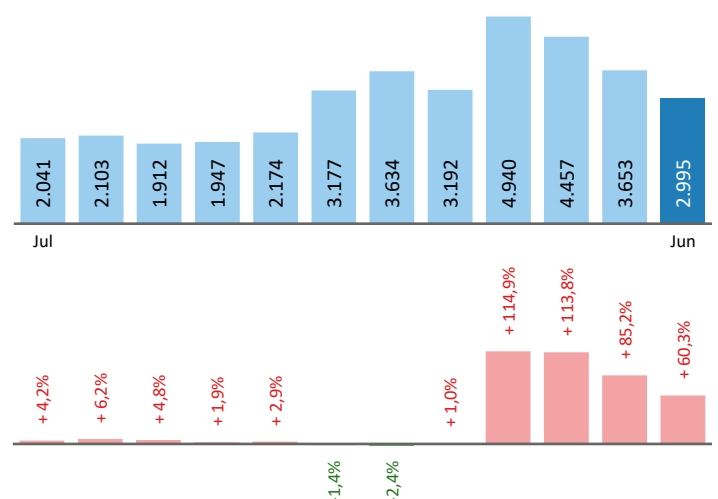

Veränderung der Arbeitslosigkeit

(in den letzten 12 Monaten)