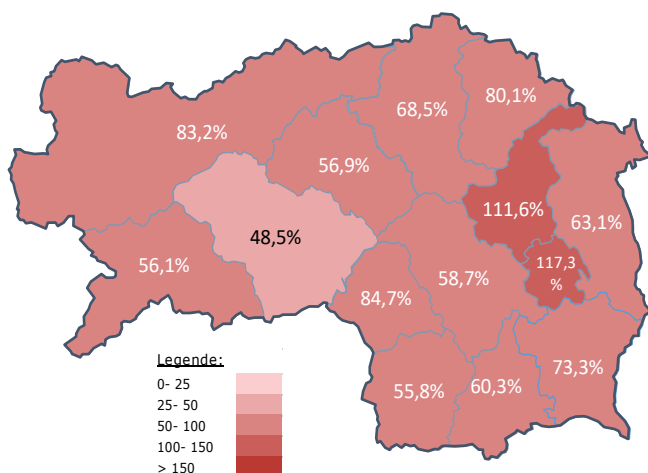

Arbeitsmarktkennndaten Juni 2020

	absolut	Veränderung zu 2019		Vergleich zur Steiermark	
		absolut	relativ in %	absolut	relativ in %
Bestand vorgemerkte Arbeitslose	2.995	1.127		46.768	
			60,3%		63,7%
Frauen	1.607	614	61,8%	22.573	66,1%
Männer	1.388	513	58,6%	24.195	61,6%
unter 25 Jahre	280	82	41,4%	5.197	67,2%
25 bis unter 50 Jahre	1.602	715	80,6%	26.755	72,8%
über 50 Jahre	1.113	330	42,1%	14.816	48,5%
AusländerInnen	529	238	81,8%	13.005	77,8%
mit ges. Vermittlungseinschränkungen	854	199	30,4%	13.500	32,7%
davon anerkannte Behinderte	205	52	34,0%	2.396	38,2%
in Schulungen des AMS	445	32	7,7%	6.883	-6,4%
Dynamik: arbeitslos geworden	348	-85	-19,6%	5.194	-22,8%
Arbeitslosigkeit beendet	1.037	424	69,2%	13.243	50,6%
dar. Arbeitsaufnahmen	693	398	134,9%	8.540	91,7%

Stellen- und Lehrstellenmarkt Juni 2020

Bestand	Steiermark			Zugang	Steiermark				
	absolut	+/- zu 2019 in %	in %		absolut	+/- zu 2019 in %	in %		
offene Stellen (sofort verfügbar)	543	-69 -11,3%	9.241	-24,3%	offene Stellen	356	47 15,2%	4.683	-14,0%
offene Stellen (nicht sof. verf.)	59	-38 -39,2%	1.203	-17,0%	Lehrstellensuchende	45	5 12,5%	565	-0,4%
Lehrstellensuchende	44	3 7,3%	654	-2,7%	offene Lehrstellen	18	-9 -33,3%	400	71,7%
offene Lehrstellen (sofort verf.)	37	-23 -38,3%	771	-8,2%					

Veränderung der Arbeitslosigkeit im Juni 2020