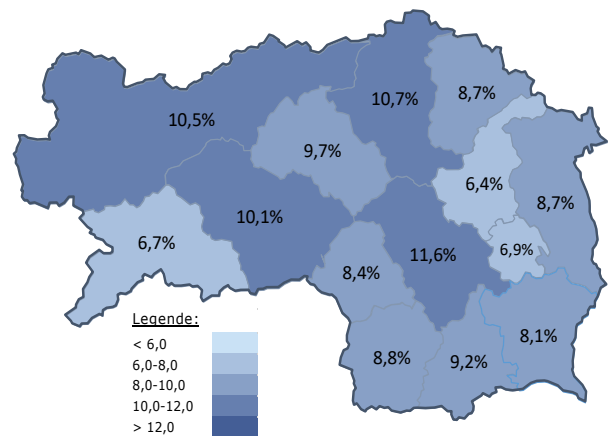

Kenndaten nach ausgewählten Wirtschaftsklassen im Monat Mai 2020

Veränderung zum Vorjahresmonat	vorgemerkte Arbeitslose		Beschäftigte		Arbeitslosenquote		Zugang offene Stellen	
		in %		in %		in %Pkt		in %
Produktion (Herstellung von Waren)	373	71,1%	7.212	-0,2%	4,9%	2,0%	20	53,8%
Bauwesen	353	100,6%	4.318	-0,1%	7,6%	3,6%	29	-45,3%
Handel	639	91,9%	6.448	-1,2%	9,0%	4,2%	36	-18,2%
Verkehrswesen	163	71,6%	1.874	-0,4%	8,0%	3,2%	6	200,0%
Beherbergung und Gastronomie	609	183,3%	951	-29,6%	39,0%	25,3%	57	-18,6%
wirtschaftliche Dienstleistungen	529	81,8%	1.368	-15,0%	27,9%	12,6%	63	-36,4%
dar. Überlassung von Arbeitskräften	383	85,9%	689	-25,9%	35,7%	17,6%	50	-43,2%
dar. Gebäudebetreuung	98	75,0%	415	2,5%	19,1%	7,0%	9	-18,2%
Gesundheits- und Sozialwesen	253	28,4%	2.540	3,5%	9,1%	1,6%	4	33,3%
Leibnitz	3.653	85,2%	36.013	-2,0%	9,2%	4,1%	248	-23,0%
Steiermark	54.642	84,6%	512.252	-4,0%	9,6%	4,4%	3.963	-33,8%