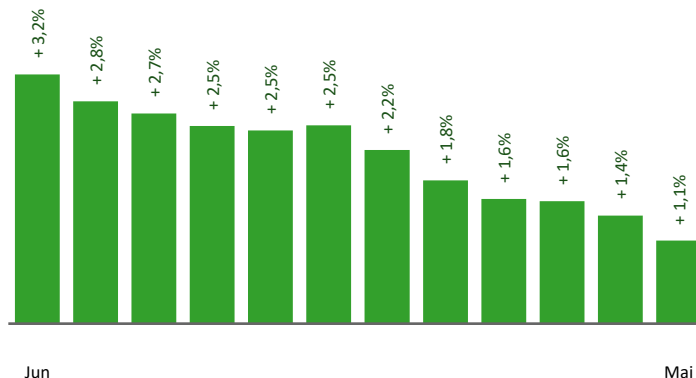

* Männer und Personen mit alternativem Geschlechtseintrag (gilt für den gesamten Bericht)

Stellen- und Lehrstellenmarkt Juni 2023

Bestand	Steiermark			Zugang	Steiermark						
	+/- zu 2022		in %		+/- zu 2022		in %				
	absolut	in %		absolut	in %						
offene Stellen (sofort verfügbar)	6.154	-2.055	-25,0%	16.070	-22,4%	offene Stellen	2.890	-478	-14,2%	6.728	-9,0%
offene Stellen (nicht sof. verf.)	582	50	9,4%	1.330	-3,2%	Lehrstellensuchende	260	26	11,1%	675	6,6%
Lehrstellensuchende	240	46	23,7%	572	22,2%	offene Lehrstellen	71	-21	-22,8%	223	-18,9%
offene Lehrstellen (sofort verf.)	266	-58	-17,9%	1.064	-12,4%						

Veränderung der Arbeitslosigkeit im Juni 2023

Veränderung der Arbeitslosigkeit

(in den letzten 12 Monaten)

Beschäftigte und Arbeitslosenquoten des Vormonats Mai 2023

unselbstständig Beschäftigte Mai 2023

	Graz		Steiermark	
		+/- zu 2022		+/- zu 2022
Summe	199.422	1,1%	550.329	0,5%
Frauen	93.224	1,5%	251.314	0,8%
Männer	106.198	0,6%	299.015	0,3%
< 25 Jahre	19.725	1,4%	59.922	-0,1%
25 bis 50 Jahre	124.885	1,1%	331.236	0,3%
> 50 Jahre	54.812	0,9%	159.171	1,1%
AusländerInnen	48.010	5,8%	110.821	5,4%

Veränderung der Beschäftigten (in den letzten 12 Monaten)

Arbeitslosenquoten Mai 2023

	Graz		Steiermark	
		+/- in % Pkt.		+/- in % Pkt.
Summe	6,7%	0,7%	4,8%	0,3%
Frauen	6,2%	0,3%	4,8%	0,2%
Männer	7,2%	1,0%	4,9%	0,4%
< 25 Jahre	6,4%	0,8%	4,6%	0,6%
25 bis 50 Jahre	6,4%	0,8%	4,3%	0,4%
> 50 Jahre	7,5%	0,4%	5,9%	0,0%
AusländerInnen	11,7%	1,5%	7,7%	1,0%