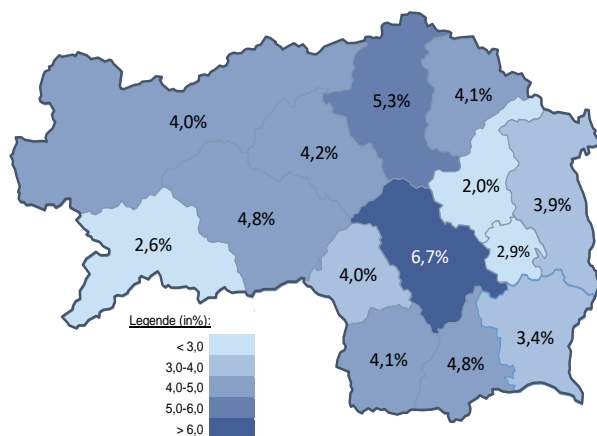

* Männer und Personen mit alternativem Geschlechtseintrag (gilt für den gesamten Bericht)

Stellen- und Lehrstellenmarkt Juni 2023

Bestand	Steiermark			Zugang	Steiermark						
	+/- zu 2022		in %		+/- zu 2022		in %				
	absolut	in %		absolut	in %						
offene Stellen (sofort verfügbar)	6.154	-2.055	-25,0%	16.070	-22,4%	offene Stellen	2.890	-478	-14,2%	6.728	-9,0%
offene Stellen (nicht sof. verf.)	582	50	9,4%	1.330	-3,2%	Lehrstellensuchende	260	26	11,1%	675	6,6%
Lehrstellensuchende	240	46	23,7%	572	22,2%	offene Lehrstellen	71	-21	-22,8%	223	-18,9%
offene Lehrstellen (sofort verf.)	266	-58	-17,9%	1.064	-12,4%						

Veränderung der Arbeitslosigkeit im Juni 2023

Veränderung der Arbeitslosigkeit

(in den letzten 12 Monaten)

Beschäftigte und Arbeitslosenquoten des Vormonats Mai 2023

unselbstständig Beschäftigte Mai 2023

	Graz		Steiermark	
		+/- zu 2022		+/- zu 2022
Summe	199.422	1,1%	550.329	0,5%
Frauen	93.224	1,5%	251.314	0,8%
Männer	106.198	0,6%	299.015	0,3%
< 25 Jahre	19.725	1,4%	59.922	-0,1%
25 bis 50 Jahre	124.885	1,1%	331.236	0,3%
> 50 Jahre	54.812	0,9%	159.171	1,1%
AusländerInnen	48.010	5,8%	110.821	5,4%

Veränderung der Beschäftigten (in den letzten 12 Monaten)

Arbeitslosenquoten Mai 2023

	Graz		Steiermark	
		+/- in % Pkt.		+/- in % Pkt.
Summe	6,7%	0,7%	4,8%	0,3%
Frauen	6,2%	0,3%	4,8%	0,2%
Männer	7,2%	1,0%	4,9%	0,4%
< 25 Jahre	6,4%	0,8%	4,6%	0,6%
25 bis 50 Jahre	6,4%	0,8%	4,3%	0,4%
> 50 Jahre	7,5%	0,4%	5,9%	0,0%
AusländerInnen	11,7%	1,5%	7,7%	1,0%