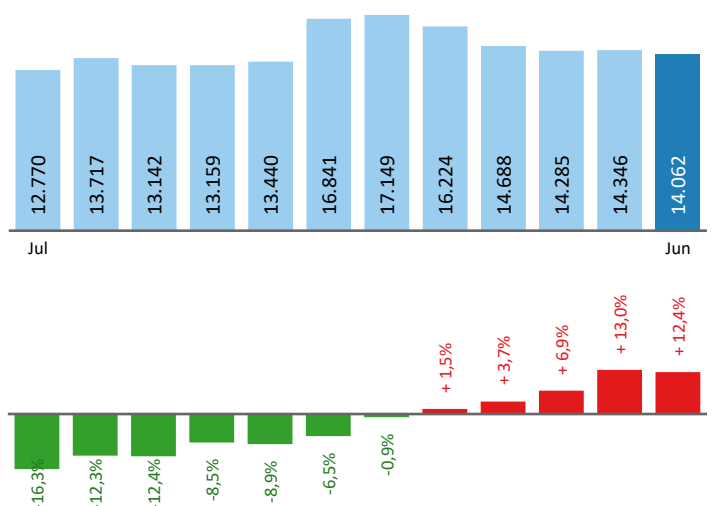

Arbeitsmarktkennndaten Juni 2023

		Veränderung zu 2022		Vergleich zur Steiermark	
		absolut	relativ in %		
Bestand vorgemerkte Arbeitslose	14.062	1.547	 12,4%	27.194	 8,6%
Frauen	6.143	483	 8,5%	12.315	 5,7%
Männer*	7.919	1.064	 15,5%	14.879	 11,0%
unter 25 Jahre	1.330	186	 16,3%	2.740	 13,4%
25 bis unter 50 Jahre	8.432	1.159	 15,9%	14.828	 13,7%
über 50 Jahre	4.300	202	 4,9%	9.626	 0,4%
Ausländer_innen	6.091	1.098	 22,0%	8.767	 21,2%
mit gesundheitl. Vermittlungseinschränkungen	4.353	243	 5,9%	10.149	 5,6%
davon anerkannte Behinderte	766	45	 6,2%	2.021	 4,6%
in Schulungen des AMS	3.518	47	 1,4%	7.656	 0,8%
Dynamik: arbeitslos geworden	3.482	426	 13,9%	7.825	 11,8%
Arbeitslosigkeit beendet	4.079	524	 14,7%	9.308	 9,0%
dar. Arbeitsaufnahmen	2.053	338	 19,7%	4.813	 11,1%

* Männer und Personen mit alternativem Geschlechtseintrag (gilt für den gesamten Bericht)

Stellen- und Lehrstellenmarkt Juni 2023

Bestand	Steiermark			Zugang	Steiermark						
	+/- zu 2022		in %		+/- zu 2022		in %				
	absolut	in %		absolut	in %						
offene Stellen (sofort verfügbar)	6.154	-2.055	-25,0%	16.070	-22,4%	offene Stellen	2.890	-478	-14,2%	6.728	-9,0%
offene Stellen (nicht sof. verf.)	582	50	9,4%	1.330	-3,2%	Lehrstellensuchende	260	26	11,1%	675	6,6%
Lehrstellensuchende	240	46	23,7%	572	22,2%	offene Lehrstellen	71	-21	-22,8%	223	-18,9%
offene Lehrstellen (sofort verf.)	266	-58	-17,9%	1.064	-12,4%						

Veränderung der Arbeitslosigkeit im Juni 2023

Veränderung der Arbeitslosigkeit

(in den letzten 12 Monaten)

Beschäftigte und Arbeitslosenquoten des Vormonats Mai 2023

unselbstständig Beschäftigte Mai 2023

	Graz		Steiermark	
		+/- zu 2022		+/- zu 2022
Summe	199.422	1,1%	550.329	0,5%
Frauen	93.224	1,5%	251.314	0,8%
Männer	106.198	0,6%	299.015	0,3%
< 25 Jahre	19.725	1,4%	59.922	-0,1%
25 bis 50 Jahre	124.885	1,1%	331.236	0,3%
> 50 Jahre	54.812	0,9%	159.171	1,1%
AusländerInnen	48.010	5,8%	110.821	5,4%