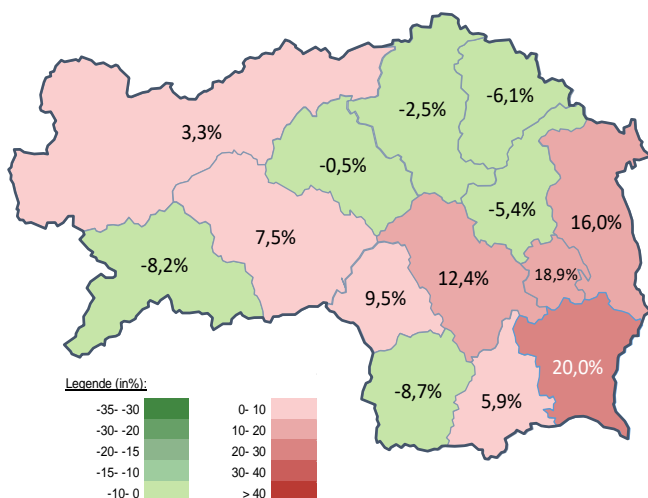

Arbeitsmarktkennndaten Juni 2023

		Veränderung zu 2022		Vergleich zur Steiermark	
		absolut	relativ in %		
Bestand vorgemerkte Arbeitslose	14.062	1.547	 12,4%	27.194	 8,6%
Frauen	6.143	483	 8,5%	12.315	 5,7%
Männer*	7.919	1.064	 15,5%	14.879	 11,0%
unter 25 Jahre	1.330	186	 16,3%	2.740	 13,4%
25 bis unter 50 Jahre	8.432	1.159	 15,9%	14.828	 13,7%
über 50 Jahre	4.300	202	 4,9%	9.626	 0,4%
Ausländer_innen	6.091	1.098	 22,0%	8.767	 21,2%
mit gesundheitl. Vermittlungseinschränkungen	4.353	243	 5,9%	10.149	 5,6%
davon anerkannte Behinderte	766	45	 6,2%	2.021	 4,6%
in Schulungen des AMS	3.518	47	 1,4%	7.656	 0,8%
Dynamik: arbeitslos geworden	3.482	426	 13,9%	7.825	 11,8%
Arbeitslosigkeit beendet	4.079	524	 14,7%	9.308	 9,0%
dar. Arbeitsaufnahmen	2.053	338	 19,7%	4.813	 11,1%

* Männer und Personen mit alternativem Geschlechtseintrag (gilt für den gesamten Bericht)

Stellen- und Lehrstellenmarkt Juni 2023

Bestand	Steiermark			Zugang	Steiermark						
	+/- zu 2022		in %		+/- zu 2022		in %				
	absolut	in %		absolut	in %						
offene Stellen (sofort verfügbar)	6.154	-2.055	-25,0%	16.070	-22,4%	offene Stellen	2.890	-478	-14,2%	6.728	-9,0%
offene Stellen (nicht sof. verf.)	582	50	9,4%	1.330	-3,2%	Lehrstellensuchende	260	26	11,1%	675	6,6%
Lehrstellensuchende	240	46	23,7%	572	22,2%	offene Lehrstellen	71	-21	-22,8%	223	-18,9%
offene Lehrstellen (sofort verf.)	266	-58	-17,9%	1.064	-12,4%						

Veränderung der Arbeitslosigkeit im Juni 2023

Veränderung der Arbeitslosigkeit

(in den letzten 12 Monaten)

Beschäftigte und Arbeitslosenquoten des Vormonats Mai 2023

unselbstständig Beschäftigte Mai 2023

	Graz		Steiermark	
		+/- zu 2022		+/- zu 2022
Summe	199.422	1,1%	550.329	0,5%
Frauen	93.224	1,5%	251.314	0,8%
Männer	106.198	0,6%	299.015	0,3%
< 25 Jahre	19.725	1,4%	59.922	-0,1%
25 bis 50 Jahre	124.885	1,1%	331.236	0,3%
> 50 Jahre	54.812	0,9%	159.171	1,1%
AusländerInnen	48.010	5,8%	110.821	5,4%